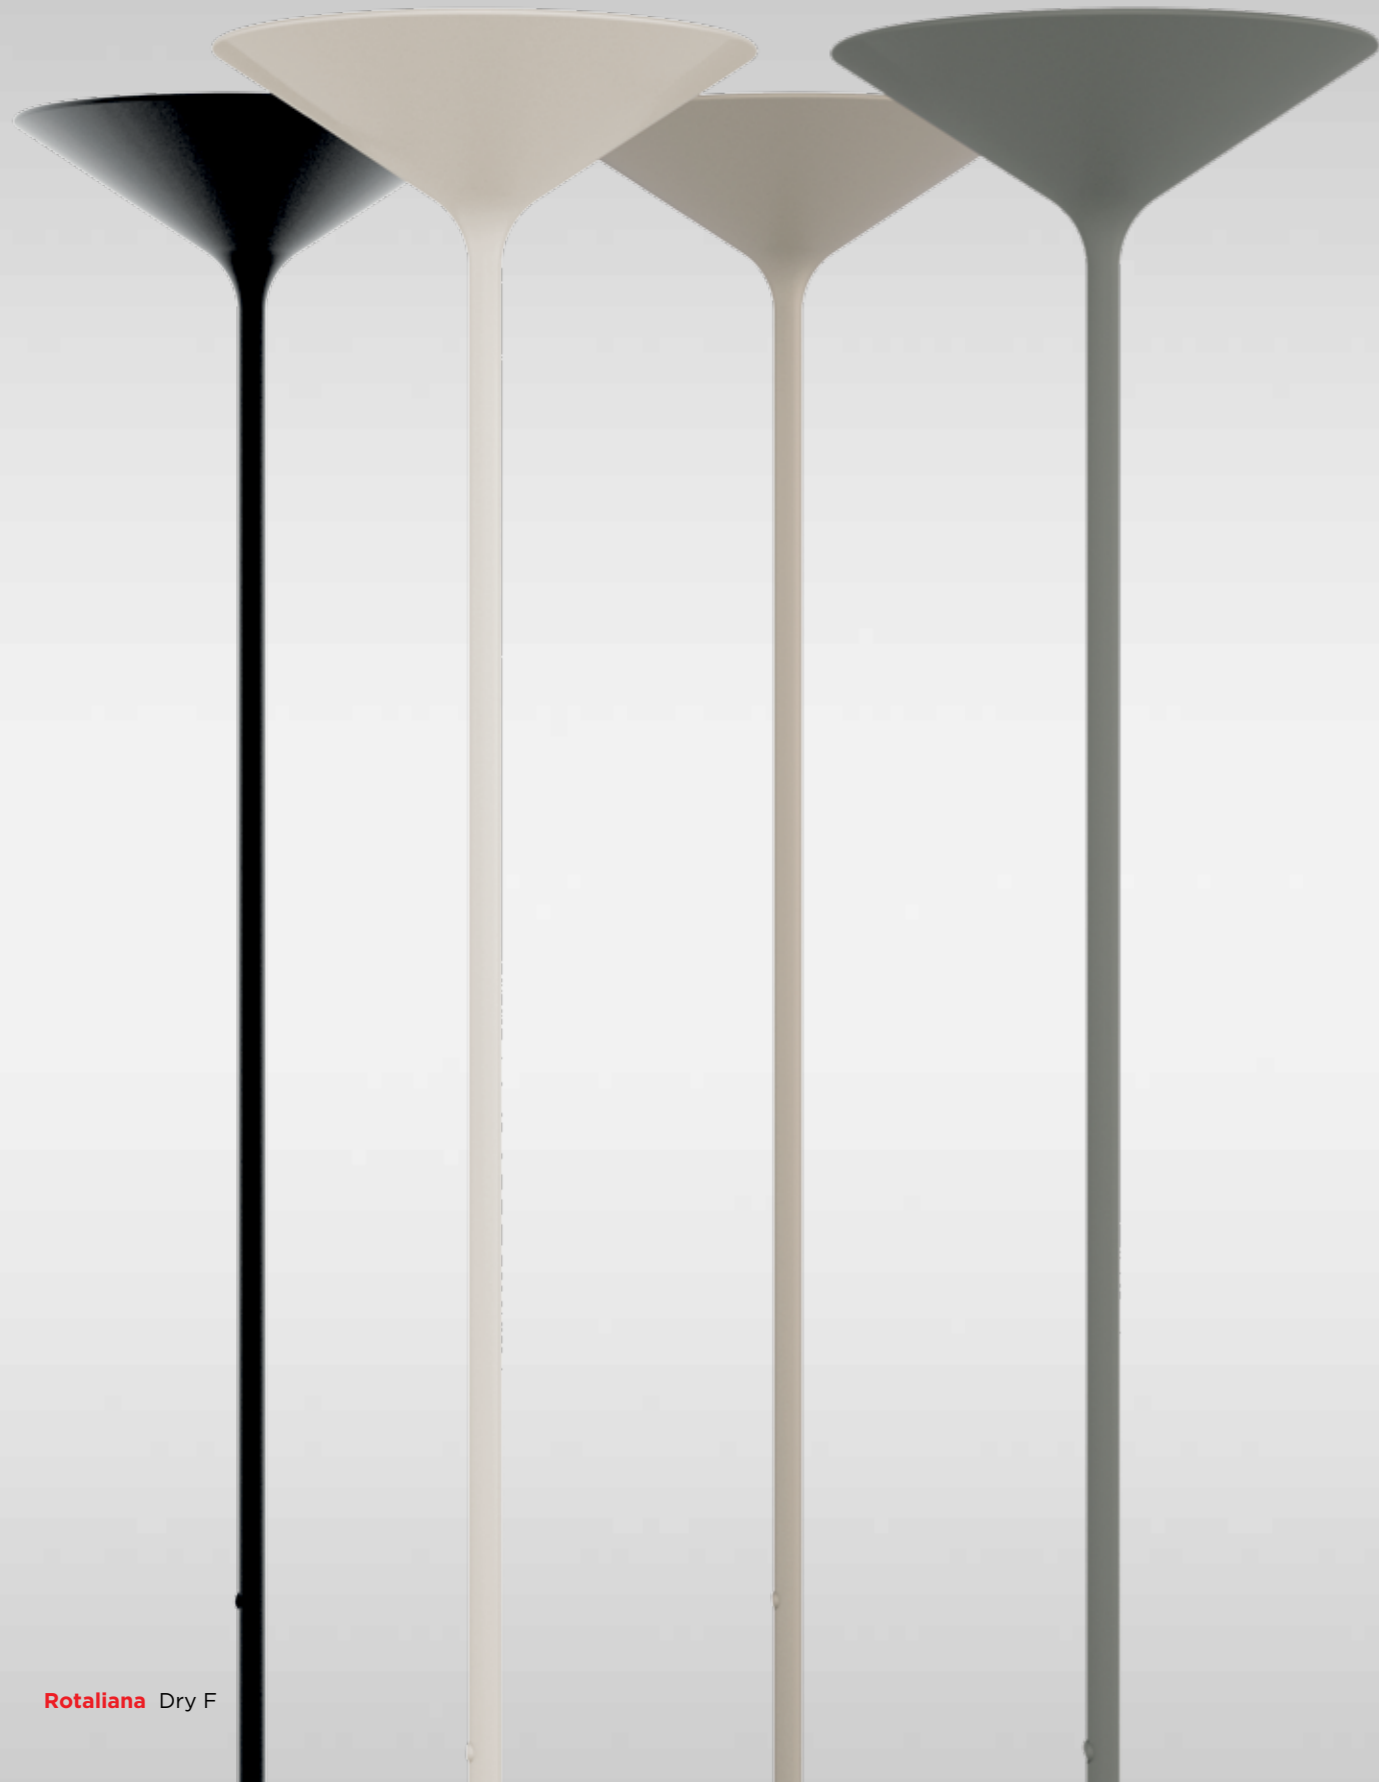

# Dry F

**DESIGN**  
Donegani & Lauda  
2017

**S**ottile ed elegante come un calice da cocktail, Dry è una lampada a LED da terra in acciaio verniciato, che emette un intenso fascio di luce indiretta verso l'alto. Sullo stelo è inserito un pulsante a sfioro che ne regola l'accensione e l'intensità.

Slim and sleek as a cocktail glass, Dry is a LED lamp in coated steel that emits an intense beam of indirect light upwards. A touch dimmer is inserted in the stem to adjust the power and intensity.

**DE** Schlank und elegant wie ein Sektkelch: Dry ist eine LED-Bodenlampe aus lackiertem Stahl, die einen intensiven, indirekten Lichtstrahl nach oben abgibt. Am Ständer ist eine Berührungstaste eingebaut, der das Ein-/Ausschalten und die Regelung der Lichtintensität gestattet.

**FR** Fin et élégant comme un verre à cocktail, Dry est une lampe à LEDs appuyée au sol en acier peint, qui émet un faisceau intense de lumière indirecte vers le haut. Sur la tige est inséré un bouton tactile, qui en règle l'allumage et l'intensité.

**ES** Dry es una lámpara de pie de LED en acero pintado, sutil y elegante como una copa de cóctel, que emite un intenso haz de luz indirecta hacia arriba. En la barra se halla un botón que regula su encendido e intensidad.