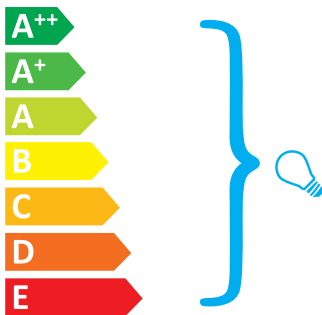

## Luxy F1 con attacco Tipo E14

Questo dispositivo è  
munito di attacchi per  
lampadine di classe  
energetica:

Il dispositivo è venduto  
senza lampadina.

874/2012.